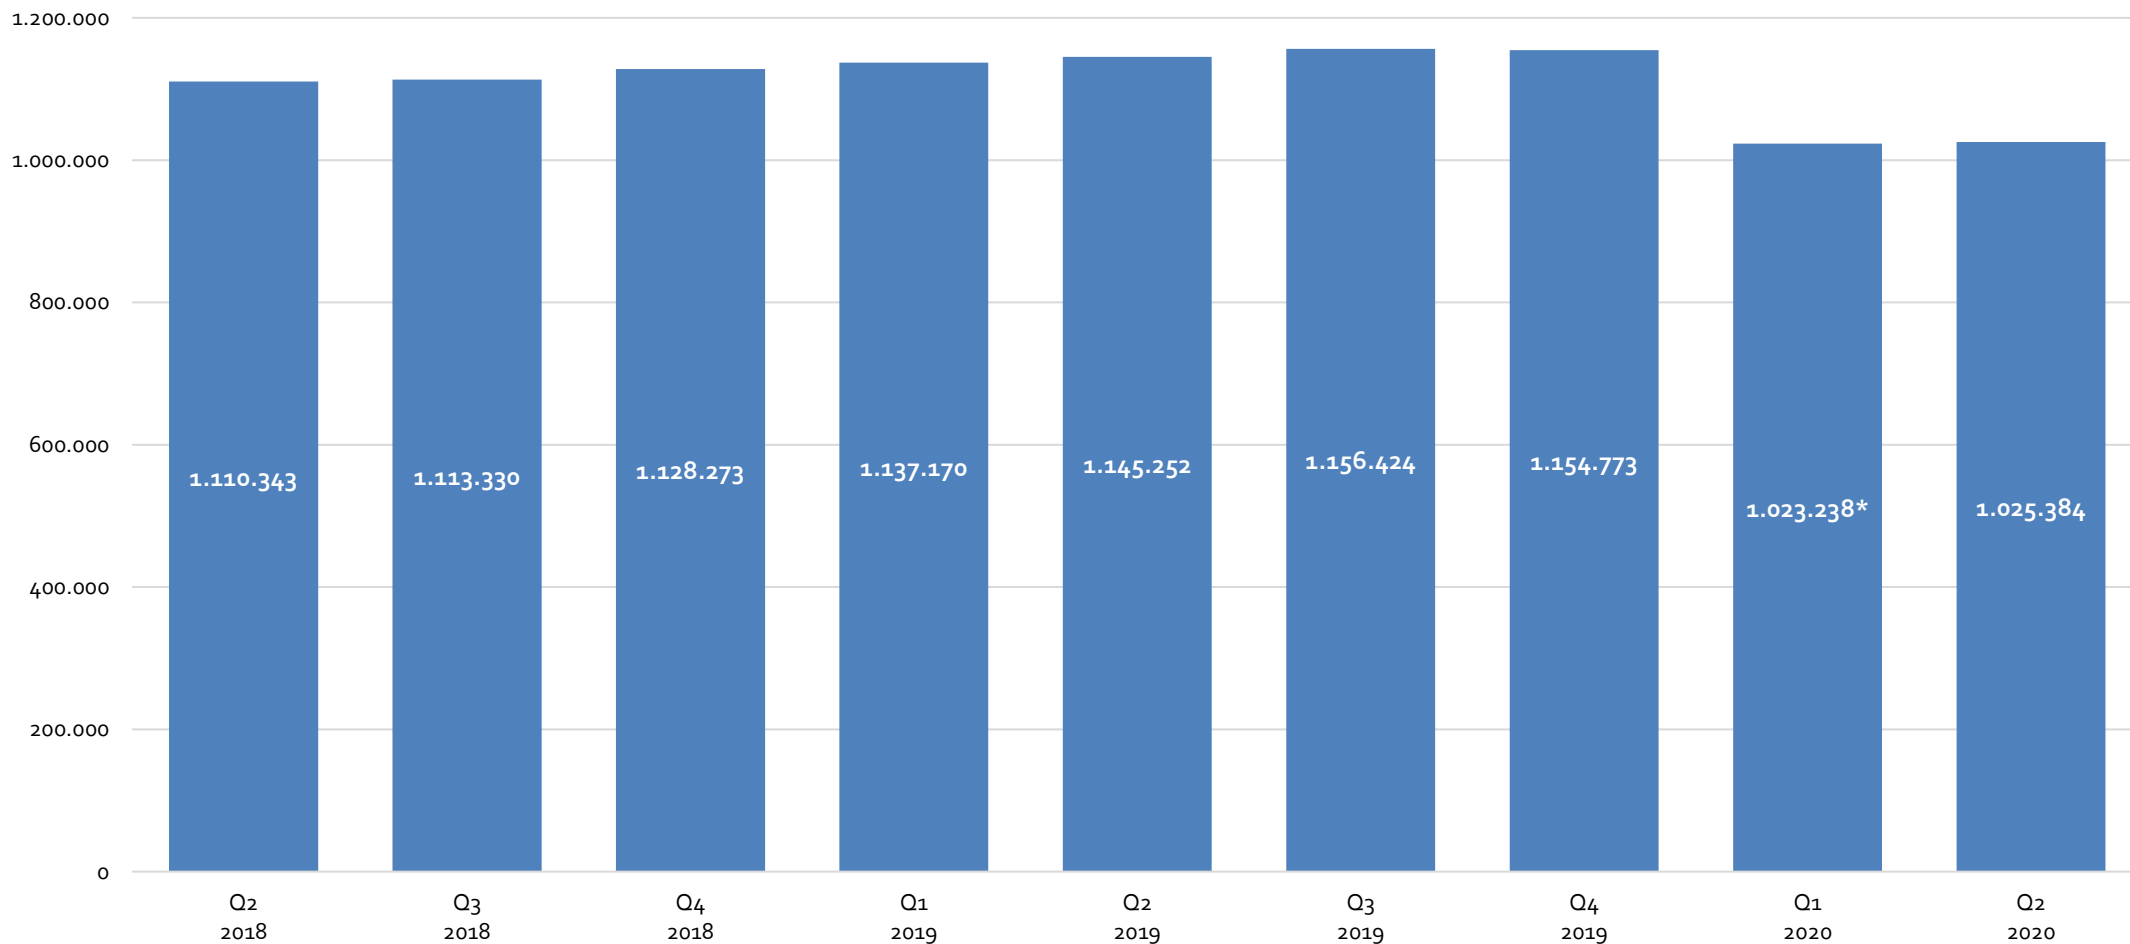

## Broj ŠPI putem nepokretne mreže u 2. kvartalu 2020. i usporedba s prethodnim razdobljima

\* Od Q1 2020. u broj priključaka širokopojasnog pristupa internetu u nepokretnoj mreži više se ne pribrajaju priključci kod kojih se usluga pruža putem pokretne mreže isključivo na odabranoj nepokretnoj lokaciji, a koja ne zadovoljava osnovne obveze vezano za garantiranu brzinu. Navedeni su se priključci do sada izvještavali u dijelu broja priključaka putem bežičnih tehnologija u nepokretnoj mreži te će se slijedom navedenog isti izvještavati u okviru broja priključaka širokopojasnog pristupa internetu putem pokretne mreže i pripadajućih pokazatelja.